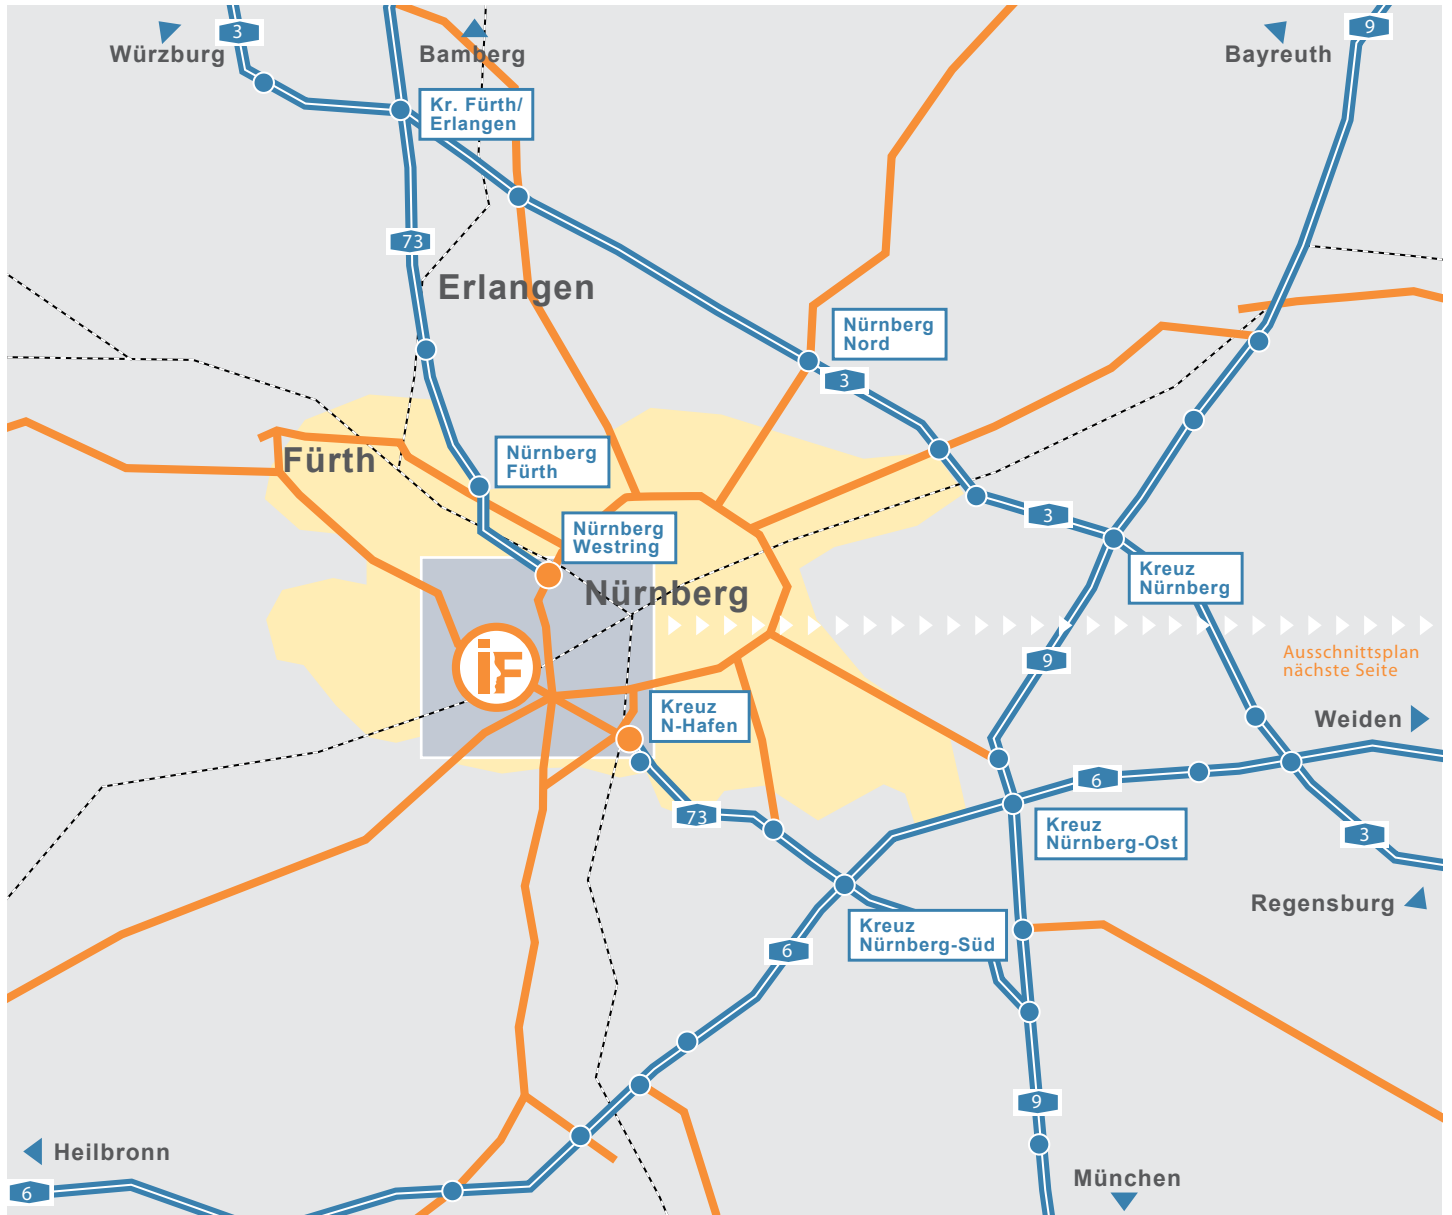

## Anfahrtsplan

InterFaceAG  
Südwestpark 37-41  
90449 Nürnberg  
info@InterFace-AG.de  
www.InterFace-AG.de